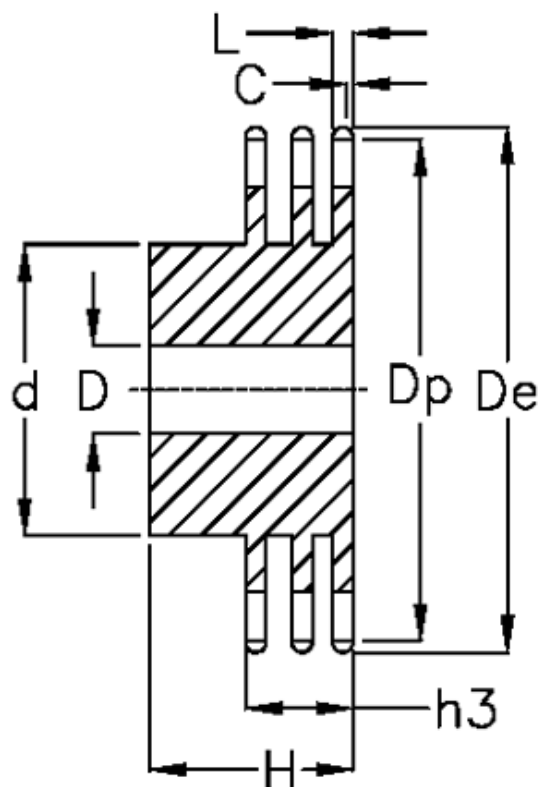

Varenummer: 616013003031
Beskrivelse: Navhjul 06 B-3 Z=31 triplex
forboret

Mål

Antal tænder	= 31
C	= 1
d	= 80
D	= 16±0,5
De	= 98.3
Dp	= 94.15
For kædebetegnelse	= 06 B-3
For kæde størrelse	= 3/8" x 7/32"

H	= 40
h3	= 25.6
L	= 5.2